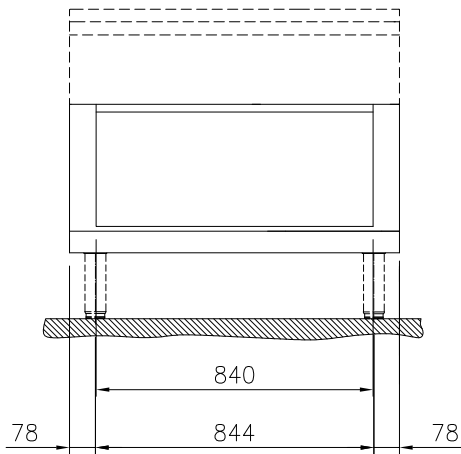

Öppet underskåp, betjänas från 1 sida, utan rygglåt, 1000 mm

Kort specifikation

Pos.

1000 mm brett öppet underskåp för förvaring av kastruller, stekpannor, plåtar. Med hygien design och rundade kanter. Enheten är konstruerad enligt DIN 18860_2 med 70 mm indragen sockel. Tillverkad i en robust ramkonstruktion i 2 mm och 3 mm i 1.4301 (AISI 304). 2 mm arbetsyta i 1.4301 (AISI 304). Släta arbetsytor som är enkla att rengöra. THERMODUL-anslutningssystem ger arbetsytor med minimala skarvar som gör att fett och smuts inte kan tränga ner mellan enheterna.

Konstruktion

- 2 mm arbetsyta i 1.4301 (AISI 304).
- Plan ytkonstruktion för att lätt rengöra ytorna.
- IPX5 kapslingsklass
- Självbärande konstruktion.
- [NOT TRANSLATED]

Övriga Tillbehör

- Rostfri frontsockel, 2000mm lång, PNC 912636
höjd = 200 mm
- Rostfri sidosockel, höger o PNC 912659
vänster, installation mot vägg,
850mm djup, höjd = 200 mm
- Rostfri sidosockel, höger o PNC 912662
vänster, rygg-mot-rygg, 1700mm
djup, höjd = 200 mm
- Rostfri sidopanel (12mm), PNC 913003
850x700mm, höger sida, för
enhet med högbakkant
- Rostfri sidopanel (12mm), PNC 913004
850x700mm, vänster sida, för
enhet med högbakkant
- Sidoförstärkt panel endast i PNC 913261
kombination med sidohylla, mot
vägginstallationer, höger
- Sidoförstärkt panel endast i PNC 913262
kombination med sidohylla, för
mot vägginstallation, vänster
- Hyllfixering (gejderstege) PNC 913279
- AVDELNINGSPANEL PNC 913670
850X700MM ROSTFRITT STÅL
VÄNSTER/HÖGER
- Rostfri sidopanel 850x700mm, PNC 913686
slätsittande, för fristående
installation, vänster/höger (skall
bara användas vid installation
mot något annat)

Front

Sida

Topp

Viktig information

Yttermått, bredd 588638 (MB1MCAJ000)	1000 mm
Yttermått, djup	850 mm
Yttermått, höjd	450 mm
Skåputrymmets invändiga dimensioner (bredd):	840 mm
Skåputrymmets invändiga dimensioner (höjd):	330 mm
Skåputrymmets invändiga dimensioner (djup):	740 mm
Nettovikt:	23 kg