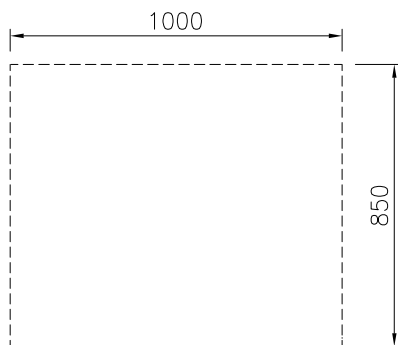

Konstruktion

- 2 mm arbetsyta i 1.4301 (AISI 304).
- Plan ytkonstruktion för att lätt rengöra ytorna.
- IPX5 kapslingsklass
- Självbärande konstruktion.
- [NOT TRANSLATED]

Övriga Tillbehör

- Rostfri frontsockel, 2000mm lång, PNC 912636
höjd = 200 mm
- Rostfri sidosockel, höger o PNC 912659
vänster, installation mot vägg,
850mm djup, höjd = 200 mm
- Rostfri sidosockel, höger o PNC 912662
vänster, rygg-mot-rygg, 1700mm
djup, höjd = 200 mm
- Rostfri sidopanel (12mm), PNC 913003
850x700mm, höger sida, för
enhet med högbakkant
- Rostfri sidopanel (12mm), PNC 913004
850x700mm, vänster sida, för
enhet med högbakkant
- Sidoförstärkt panel endast i PNC 913261
kombination med sidohylla, mot
vägginstallationer, höger
- Sidoförstärkt panel endast i PNC 913262
kombination med sidohylla, för
mot vägginstallation, vänster
- Hyllfixering (gejderstege) PNC 913279
- AVDELNINGSPANEL PNC 913670
850X700MM ROSTFRITT STÅL
VÄNSTER/HÖGER
- Rostfri sidopanel 850x700mm, PNC 913686
slätsittande, för fristående
installation, vänster/höger (skall
bara användas vid installation
mot något annat)

Front

Sida

Topp

Viktig information

Yttermått, bredd 588638 (MB1MCAJ000)	1000 mm
Yttermått, djup	850 mm
Yttermått, höjd	450 mm
Skåputrymmets invändiga dimensioner (bredd):	840 mm
Skåputrymmets invändiga dimensioner (höjd):	330 mm
Skåputrymmets invändiga dimensioner (djup):	740 mm
Nettovikt:	23 kg