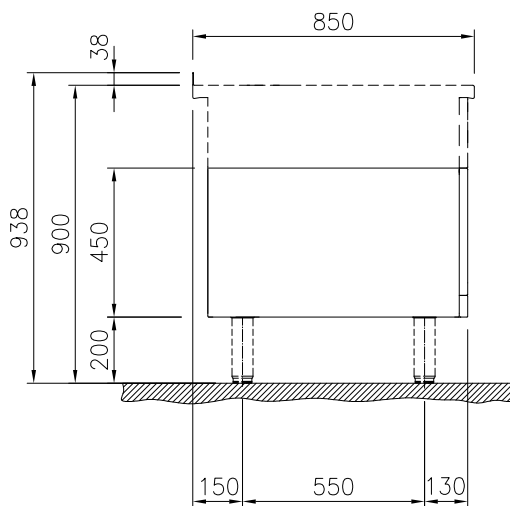

Öppet underskåp, betjänas från 1 sida, utan rygglåt, 1000 mm

Kort specifikation

Pos.

1000 mm brett öppet underskåp för förvaring av kastruller, stekpannor, plåtar. Med hygien design och rundade kanter. Enheten är konstruerad enligt DIN 18860_2 med 70 mm indragen sockel. Tillverkad i en robust ramkonstruktion i 2 mm och 3 mm i 1.4301 (AISI 304). 2 mm arbetsyta i 1.4301 (AISI 304). Släta arbetsytor som är enkla att rengöra. THERMODUL-anslutningssystem ger arbetsytor med minimala skarvar som gör att fett och smuts inte kan tränga ner mellan enheterna.

Konstruktion

- 2 mm arbetsyta i 1.4301 (AISI 304).
- Plan ytkonstruktion för att lätt rengöra ytorna.
- IPX5 kapslingsklass
- Självbärande konstruktion.
- [NOT TRANSLATED]

Övriga Tillbehör

- Rostfri frontsockel, 2000mm lång, PNC 912636
höjd = 200 mm
- Rostfri sidosockel, höger o PNC 912659
vänster, installation mot vägg,
850mm djup, höjd = 200 mm
- Rostfri sidosockel, höger o PNC 912662
vänster, rygg-mot-rygg, 1700mm
djup, höjd = 200 mm
- Rostfri sidopanel (12mm), PNC 913003
850x700mm, höger sida, för
enhet med högbakkant
- Rostfri sidopanel (12mm), PNC 913004
850x700mm, vänster sida, för
enhet med högbakkant
- Sidoförstärkt panel endast i PNC 913261
kombination med sidohylla, mot
vägginstallationer, höger
- Sidoförstärkt panel endast i PNC 913262
kombination med sidohylla, för
mot vägginstallation, vänster
- Hyllfixering (gejderstege) PNC 913279
- AVDELNINGSPANEL PNC 913670
850X700MM ROSTFRITT STÅL
VÄNSTER/HÖGER
- Rostfri sidopanel 850x700mm, PNC 913686
slätsittande, för fristående
installation, vänster/höger (skall
bara användas vid installation
mot något annat)

Front

Sida

Topp

Viktig information

Yttermått, bredd 588638 (MB1MCAJ000)	1000 mm
Yttermått, djup	850 mm
Yttermått, höjd	450 mm
Skåputrymmets invändiga dimensioner (bredd):	840 mm
Skåputrymmets invändiga dimensioner (höjd):	330 mm
Skåputrymmets invändiga dimensioner (djup):	740 mm
Nettovikt:	23 kg